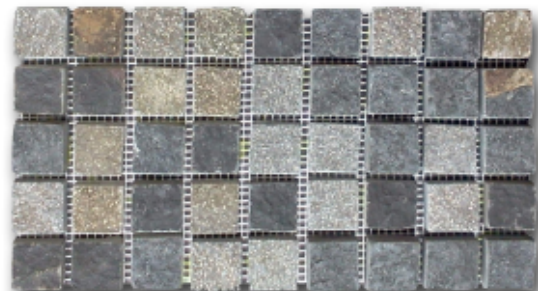

Java slate parquet 2.7 x 2.7
CLS-0321