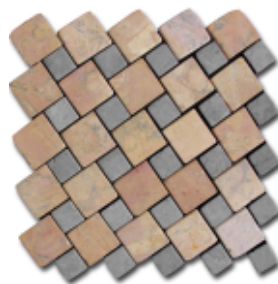

## Parquet Wajik

**Pink Dot White**  
MWJ-0140

**Pink Dot Grey**  
MWJ-0141

**Grey Dot White**  
MWJ-0142

**Grey Dot Pink**  
MWJ-0143