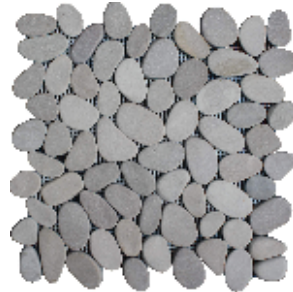

Tan
MPE-0312