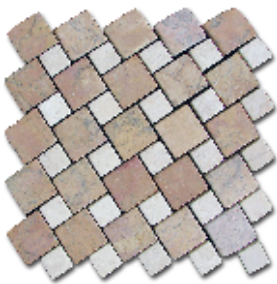

## Parquet Wajik

**Pink Dot White**  
MWJ-0140

**Pink Dot Grey**  
MWJ-0141

**Grey Dot White**  
MWJ-0142

**Grey Dot Pink**  
MWJ-0143