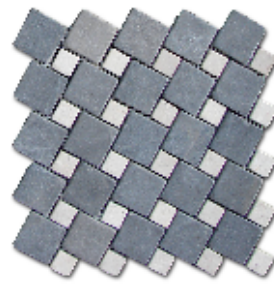

## Parquet Wajik

**Pink Dot White**  
MWJ-0140

**Pink Dot Grey**  
MWJ-0141

**Grey Dot White**  
MWJ-0142

**Grey Dot Pink**  
MWJ-0143