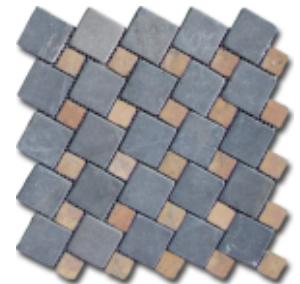

## Parquet Wajik

**Pink Dot White**  
MWJ-0140

**Pink Dot Grey**  
MWJ-0141

**Grey Dot White**  
MWJ-0142

**Grey Dot Pink**  
MWJ-0143